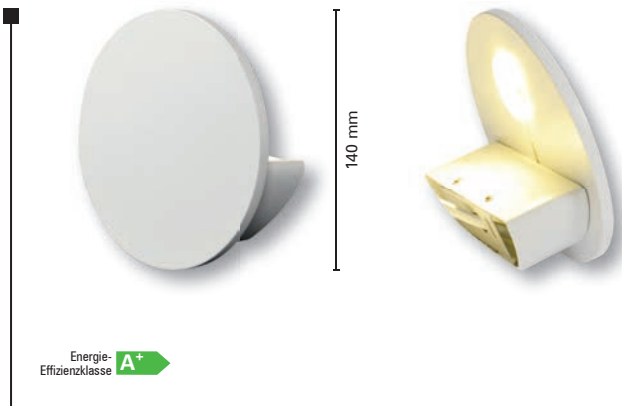

Socket/Leuchtmittel:
1 x T5 (incl.)

Lichtstrom / Leistung / Farbe:
830 lm / 13 Watt / 3500K

Maße:
L/H/T: 575 / 40 / 115 mm

Oberfläche/Farbe:
Metall, blank

Material:
Metall, blank

Art.-Nr.: 1052150

Socket/Leuchtmittel:
2 x E14 max. 40 W (excl.)

Maße:
D/H/T: 120 / 300 / 160 mm

Oberfläche/Farbe:
opal

Material:
Metall / Glas

Art.-Nr.: 184350

Socket/Leuchtmittel / Leistung:
1 x E27 (excl.) / max. 60 Watt

Maße:
D/H/T: 280 / 140 / 95 mm

Oberfläche/Farbe:
Metall blank

Material:
Glas / Opal

Art.-Nr.: 4074926

Socket/Leuchtmittel:
40x LED E14 (incl.)

Lichtstrom / Leistung / Farbe:
300 lm / 3,5 Watt / 3000K

Maße:
D/H: 38 / 105 mm

Oberfläche/Farbe:
Weiß

Material:
Kunststoff

Energie-Effizienzklasse **A+**

Art.-Nr.: 1154826

Socket/Leuchtmittel:
1 x COB LED (incl.)

Lichtstrom / Leistung / Farbe:
450 lm / 5 Watt / 3000K

Maße:
D/T: 140 / 68 mm

Oberfläche/Farbe:
Weiß

Material:
Aluminium

Wandleuchten

Energie-Effizienzklasse **A+**