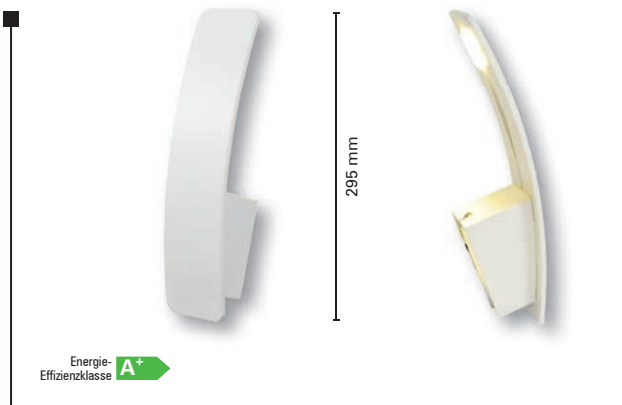

Socket/Leuchtmittel:
1 x T5 (incl.)

Lichtstrom / Leistung / Farbe:
830 lm / 13 Watt / 3500K

Maße:
L/H/T: 575 / 40 / 115 mm

Oberfläche/Farbe:
Metall, blank

Material:
Metall, blank

Art.-Nr.: 1052150

Socket/Leuchtmittel:
2 x E14 max. 40 W (excl.)

Maße:
D/H/T: 120 / 300 / 160 mm

Oberfläche/Farbe:
opal

Material:
Metall / Glas

Art.-Nr.: 184350

Socket/Leuchtmittel / Leistung:
1 x E27 (excl.) / max. 60 Watt

Maße:
D/H/T: 280 / 140 / 95 mm

Oberfläche/Farbe:
Metall blank

Material:
Glas / Opal

Art.-Nr.: 4074926

Socket/Leuchtmittel:
40x LED E14 (incl.)

Lichtstrom / Leistung / Farbe:
300 lm / 3,5 Watt / 3000K

Maße:
D/H: 38 / 105 mm

Oberfläche/Farbe:
Weiß

Material:
Kunststoff

Energie-Effizienzklasse **A+**

Art.-Nr.: 1154526

Socket/Leuchtmittel:
1 x COB LED (incl.)

Lichtstrom / Leistung / Farbe:
490 lm / 5 Watt / 3000K

Maße:
B/H/T: 140 / 140 / 68 mm

Oberfläche/Farbe:
Weiß

Material:
Aluminium

Energie-Effizienzklasse **A+**