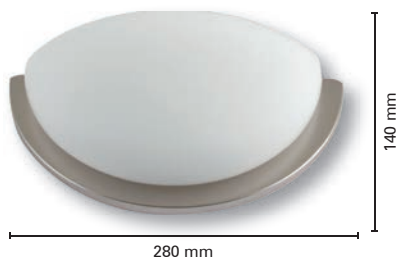

Seite 32

Seite 32

Seite 32

Seite 33

Seite 33

Seite 33

T5 und E14 Wandleuchte

Art.-Nr.: 1051159

Socket/Leuchtmittel:
1 x T5 (incl.)

Lichtstrom / Leistung / Farbe:
830 lm / 13 Watt / 3500K

Maße:
L/H/T: 575 / 40 / 115 mm

Oberfläche/Farbe:
Metall, blank

Material:
Metall, blank

Art.-Nr.: 1052150

Socket/Leuchtmittel:
2 x E14 max. 40 W (excl.)

Maße:
D/H/T: 120 / 300 / 160 mm

Oberfläche/Farbe:
opal

Material:
Metall / Glas

Art.-Nr.: 184350

Socket/Leuchtmittel / Leistung:
1 x E27 (excl.) / max. 60 Watt

Maße:
D/H/T: 280 / 140 / 95 mm

Oberfläche/Farbe:
Metall blank

Material:
Glas / Opal

Art.-Nr.: 4074926

Socket/Leuchtmittel:
40x LED E14 (incl.)

Lichtstrom / Leistung / Farbe:
300 lm / 3,5 Watt / 3000K

Maße:
D/H: 38 / 105 mm

Oberfläche/Farbe:
Weiß

Material:
Kunststoff

Energie-Effizienzklasse **A+**