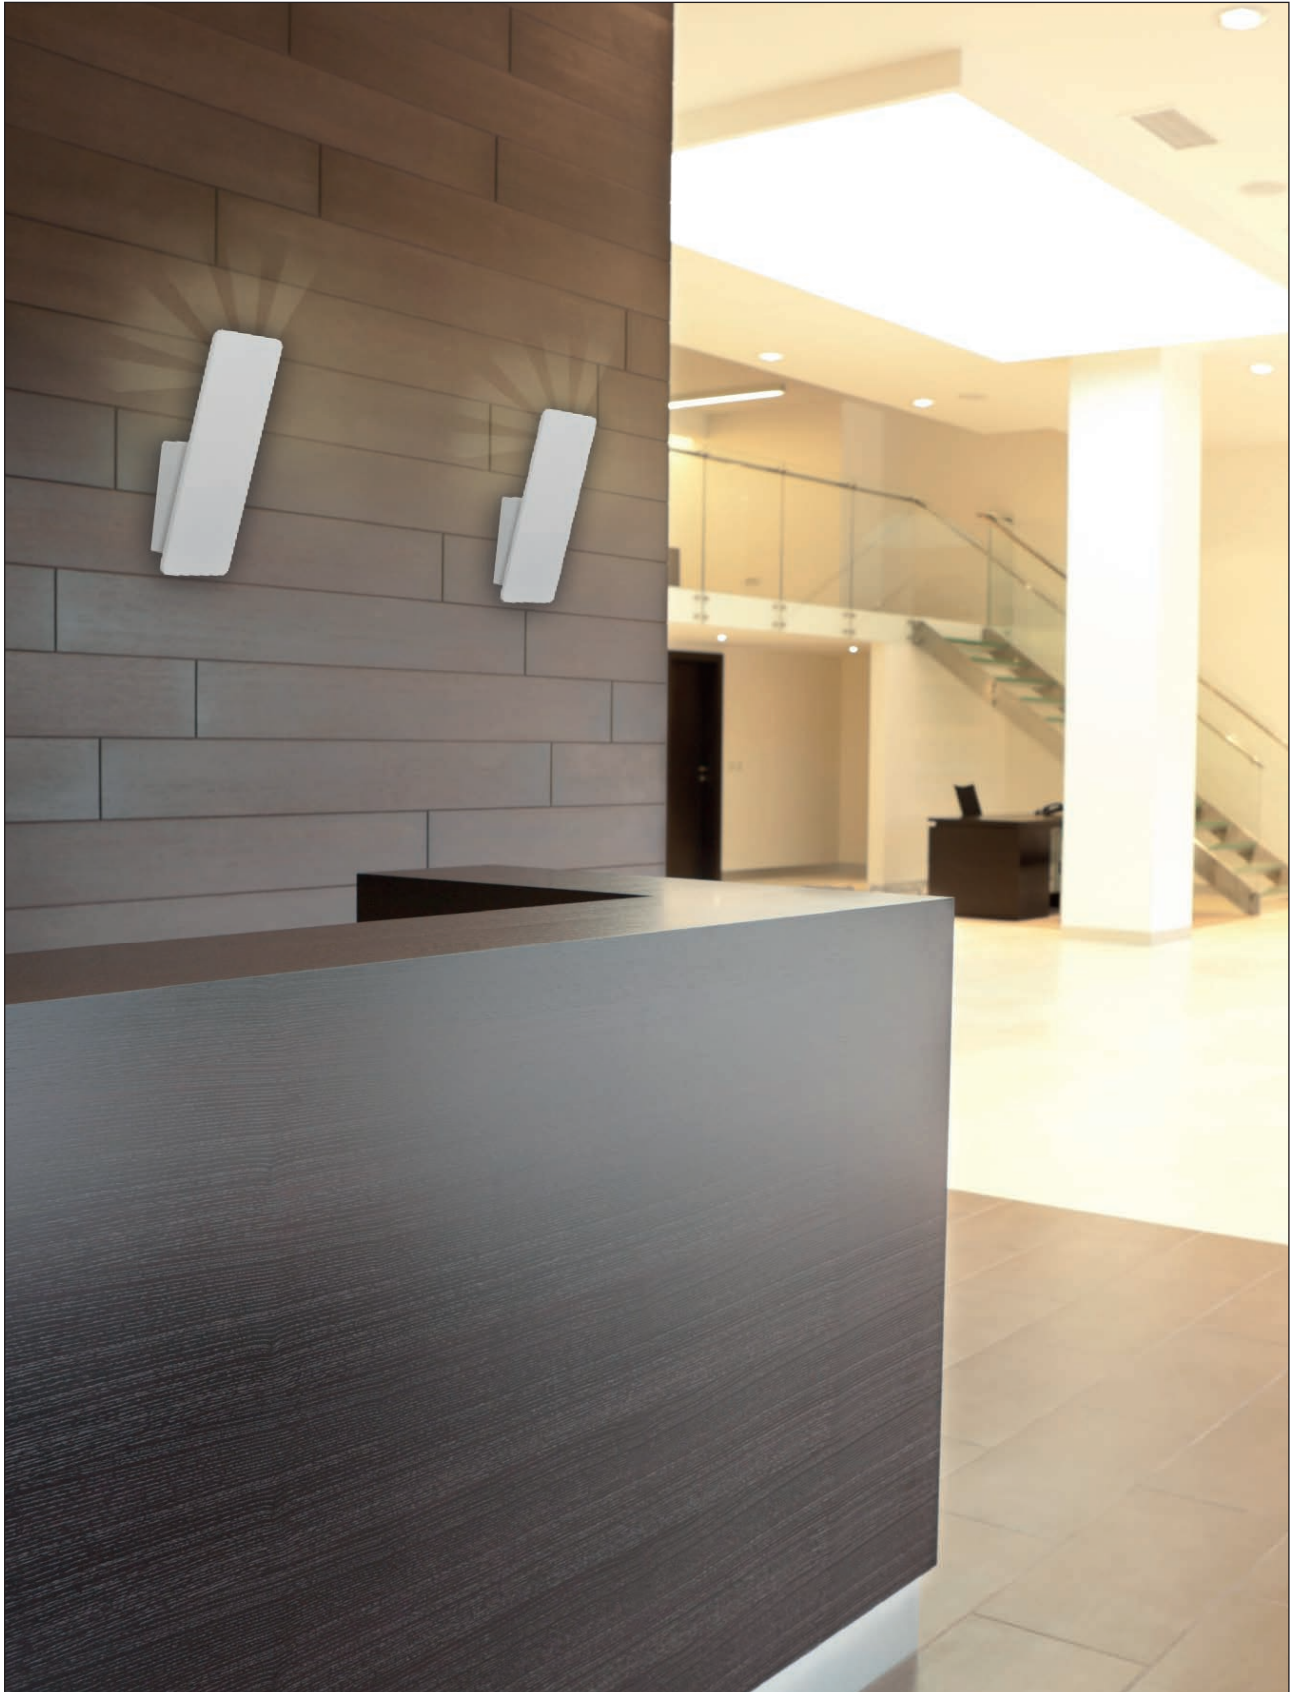

Seite 32

Seite 32

Seite 32

Seite 33

Seite 33

Seite 33

T5 und E14 Wandleuchte

Art.-Nr.: 1051159

Socket/Leuchtmittel:
1 x T5 (incl.)

Lichtstrom / Leistung / Farbe:
830 lm / 13 Watt / 3500K

Maße:
L/H/T: 575 / 40 / 115 mm

Oberfläche/Farbe:
Metall, blank

Material:
Metall, blank

Art.-Nr.: 1052150

Socket/Leuchtmittel:
2 x E14 max. 40 W (excl.)

Maße:
D/H/T: 120 / 300 / 160 mm

Oberfläche/Farbe:
opal

Material:
Metall / Glas

Art.-Nr.: 184350

Socket/Leuchtmittel / Leistung:
1 x E27 (excl.) / max. 60 Watt

Maße:
D/H/T: 280 / 140 / 95 mm

Oberfläche/Farbe:
Metall blank

Material:
Glas / Opal

Art.-Nr.: 4074926

Socket/Leuchtmittel:
40x LED E14 (incl.)

Lichtstrom / Leistung / Farbe:
300 lm / 3,5 Watt / 3000K

Maße:
D/H: 38 / 105 mm

Oberfläche/Farbe:
Weiß

Material:
Kunststoff

Energie-Effizienzklasse **A+**