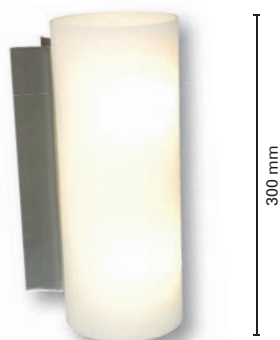

Seite 32

Seite 32

Seite 32

Seite 33

Seite 33

Seite 33

T5 und E14 Wandleuchte

Art.-Nr.: 1051159

Socket/Leuchtmittel:
1 x T5 (incl.)

Lichtstrom / Leistung / Farbe:
830 lm / 13 Watt / 3500K

Maße:
L/H/T: 575 / 40 / 115 mm

Oberfläche/Farbe:
Metall, blank

Material:
Metall, blank

Art.-Nr.: 1052150

Socket/Leuchtmittel:
2 x E14 max. 40 W (excl.)

Maße:
D/H/T: 120 / 300 / 160 mm

Oberfläche/Farbe:
opal

Material:
Metall / Glas

Art.-Nr.: 184350

Socket/Leuchtmittel / Leistung:
1 x E27 (excl.) / max. 60 Watt

Maße:
D/H/T: 280 / 140 / 95 mm

Oberfläche/Farbe:
Metall blank

Material:
Glas / Opal

Art.-Nr.: 4074926

Socket/Leuchtmittel:
40x LED E14 (incl.)

Lichtstrom / Leistung / Farbe:
300 lm / 3,5 Watt / 3000K

Maße:
D/H: 38 / 105 mm

Oberfläche/Farbe:
Weiß

Material:
Kunststoff

Energie-Effizienzklasse **A+**