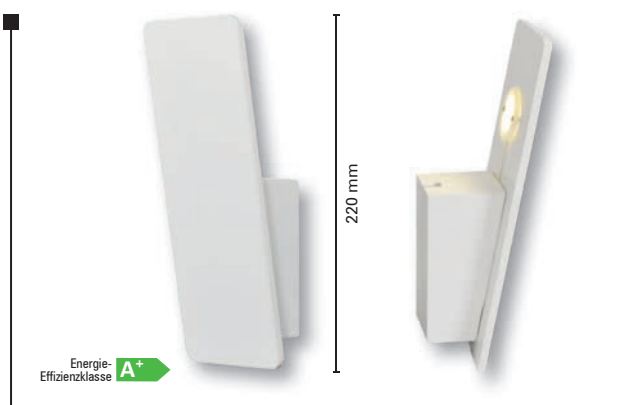

Maße:
D/H/T: 120 / 300 / 160 mm

Oberfläche/Farbe:
opal

Material:
Metall / Glas

Art.-Nr.: 184350

Socket/Leuchtmittel / Leistung:
1 x E27 (excl.) / max. 60 Watt

Maße:
D/H/T: 280 / 140 / 95 mm

Oberfläche/Farbe:
Metall blank

Material:
Glas / Opal

Art.-Nr.: 4074926

Socket/Leuchtmittel:
40x LED E14 (incl.)

Lichtstrom / Leistung / Farbe:
300 lm / 3,5 Watt / 3000K

Maße:
D/H: 38 / 105 mm

Oberfläche/Farbe:
Weiß

Material:
Kunststoff

Energie-Effizienzklasse **A+**

Art.-Nr.: 1154526

Socket/Leuchtmittel:
1 x COB LED (incl.)

Lichtstrom / Leistung / Farbe:
490 lm / 5 Watt / 3000K

Maße:
B/H/T: 140 / 140 / 68 mm

Oberfläche/Farbe:
Weiß

Material:
Aluminium

Energie-Effizienzklasse **A+**

Art.-Nr.: 1154726

Socket/Leuchtmittel:
1 x COB LED (incl.)

Lichtstrom / Leistung / Farbe:
490 lm / 5 Watt / 3000K

Maße:
B/H/T: 60 / 295 / 68 mm

Oberfläche/Farbe:
Weiß

Material:
Aluminium

Energie-Effizienzklasse **A+**