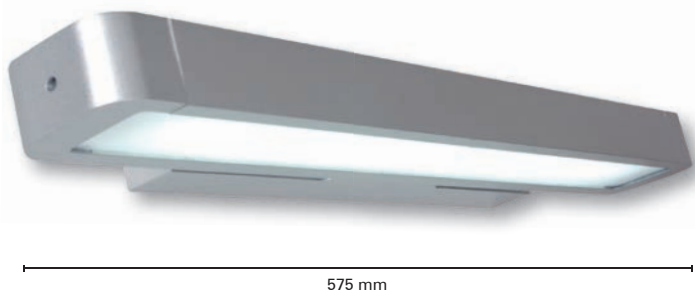

Seite 32

Seite 32

Seite 32

Seite 33

Seite 33

Seite 33

T5 und E14 Wandleuchte

Art.-Nr.: 1051159

Socket/Leuchtmittel:
1 x T5 (incl.)

Lichtstrom / Leistung / Farbe:
830 lm / 13 Watt / 3500K

Maße:
L/H/T: 575 / 40 / 115 mm

Oberfläche/Farbe:
Metall, blank

Material:
Metall, blank

Art.-Nr.: 1052150

Socket/Leuchtmittel:
2 x E14 max. 40 W (excl.)

Maße:
D/H/T: 120 / 300 / 160 mm

Oberfläche/Farbe:
opal

Material:
Metall / Glas

Art.-Nr.: 184350

Socket/Leuchtmittel / Leistung:
1 x E27 (excl.) / max. 60 Watt

Maße:
D/H/T: 280 / 140 / 95 mm

Oberfläche/Farbe:
Metall blank

Material:
Glas / Opal

Art.-Nr.: 4074926

Socket/Leuchtmittel:
40x LED E14 (incl.)

Lichtstrom / Leistung / Farbe:
300 lm / 3,5 Watt / 3000K

Maße:
D/H: 38 / 105 mm

Oberfläche/Farbe:
Weiß

Material:
Kunststoff

Energie-Effizienzklasse **A+**