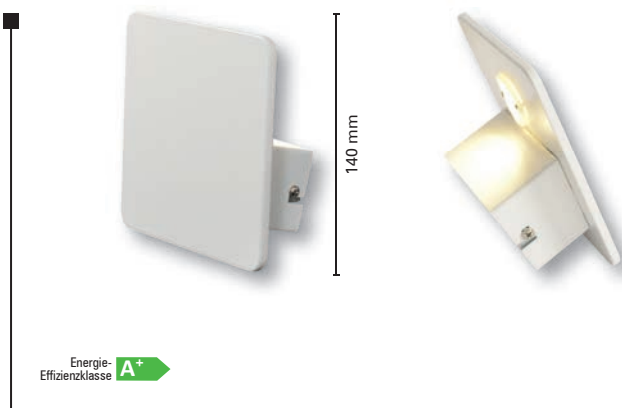

Maße:
D/H/T: 120 / 300 / 160 mm

Oberfläche/Farbe:
opal

Material:
Metall / Glas

Art.-Nr.: 184350

Socket/Leuchtmittel / Leistung:
1 x E27 (excl.) / max. 60 Watt

Maße:
D/H/T: 280 / 140 / 95 mm

Oberfläche/Farbe:
Metall blank

Material:
Glas / Opal

Art.-Nr.: 4074926

Socket/Leuchtmittel:
40x LED E14 (incl.)

Lichtstrom / Leistung / Farbe:
300 lm / 3,5 Watt / 3000K

Maße:
D/H: 38 / 105 mm

Oberfläche/Farbe:
Weiß

Material:
Kunststoff

Energie-Effizienzklasse **A+**

Art.-Nr.: 1154826

Socket/Leuchtmittel:
1 x COB LED (incl.)

Lichtstrom / Leistung / Farbe:
450 lm / 5 Watt / 3000K

Maße:
D/T: 140 / 68 mm

Oberfläche/Farbe:
Weiß

Material:
Aluminium

Wandleuchten

Energie-Effizienzklasse **A+**

Art.-Nr.: 1154526

Socket/Leuchtmittel:
1 x COB LED (incl.)

Lichtstrom / Leistung / Farbe:
490 lm / 5 Watt / 3000K

Maße:
B/H/T: 140 / 140 / 68 mm

Oberfläche/Farbe:
Weiß

Material:
Aluminium

Energie-Effizienzklasse **A+**