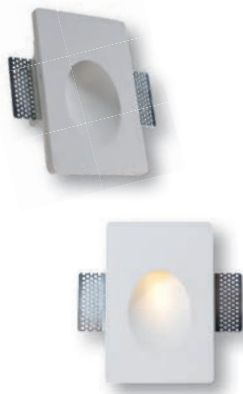

# Gipsleuchten für individuellen Einsatz!

einfache Montage / überstreichbar

Gipsleuchten

Art.-Nr.: 1169523

**Socket/Leuchtmittel:**  
1 x Cree LED (incl.)

**Lichtstrom / Leistung / Farbe:**  
85 lm / 1 Watt / 3000K

**Maße:**  
H/B/T: 180 / 120 / 55 mm

**Oberfläche/Farbe:**  
Weiß

**Material:**  
Gips

Energie-Effizienzklasse **A++ A+ A**

Ansicht der eingebauten Leuchte

Art.-Nr.: 1169423

**Socket/Leuchtmittel:**  
1 x Cree LED (incl.)

**Lichtstrom / Leistung / Farbe:**  
85 lm / 1 Watt / 3000K

**Maße:**  
H/B/T: 165 / 80 / 48 mm

**Oberfläche/Farbe:**  
Weiß

**Material:**  
Gips

Energie-Effizienzklasse **A++ A+ A**

Ansicht der eingebauten Leuchte

Art.-Nr.: 1169323

**Socket/Leuchtmittel:**  
1 x GU10 (excl.)**Maße:**  
H/B/T: 120 / 120 / 45 mm**Oberfläche/Farbe:**  
Weiß**Material:**  
Gips